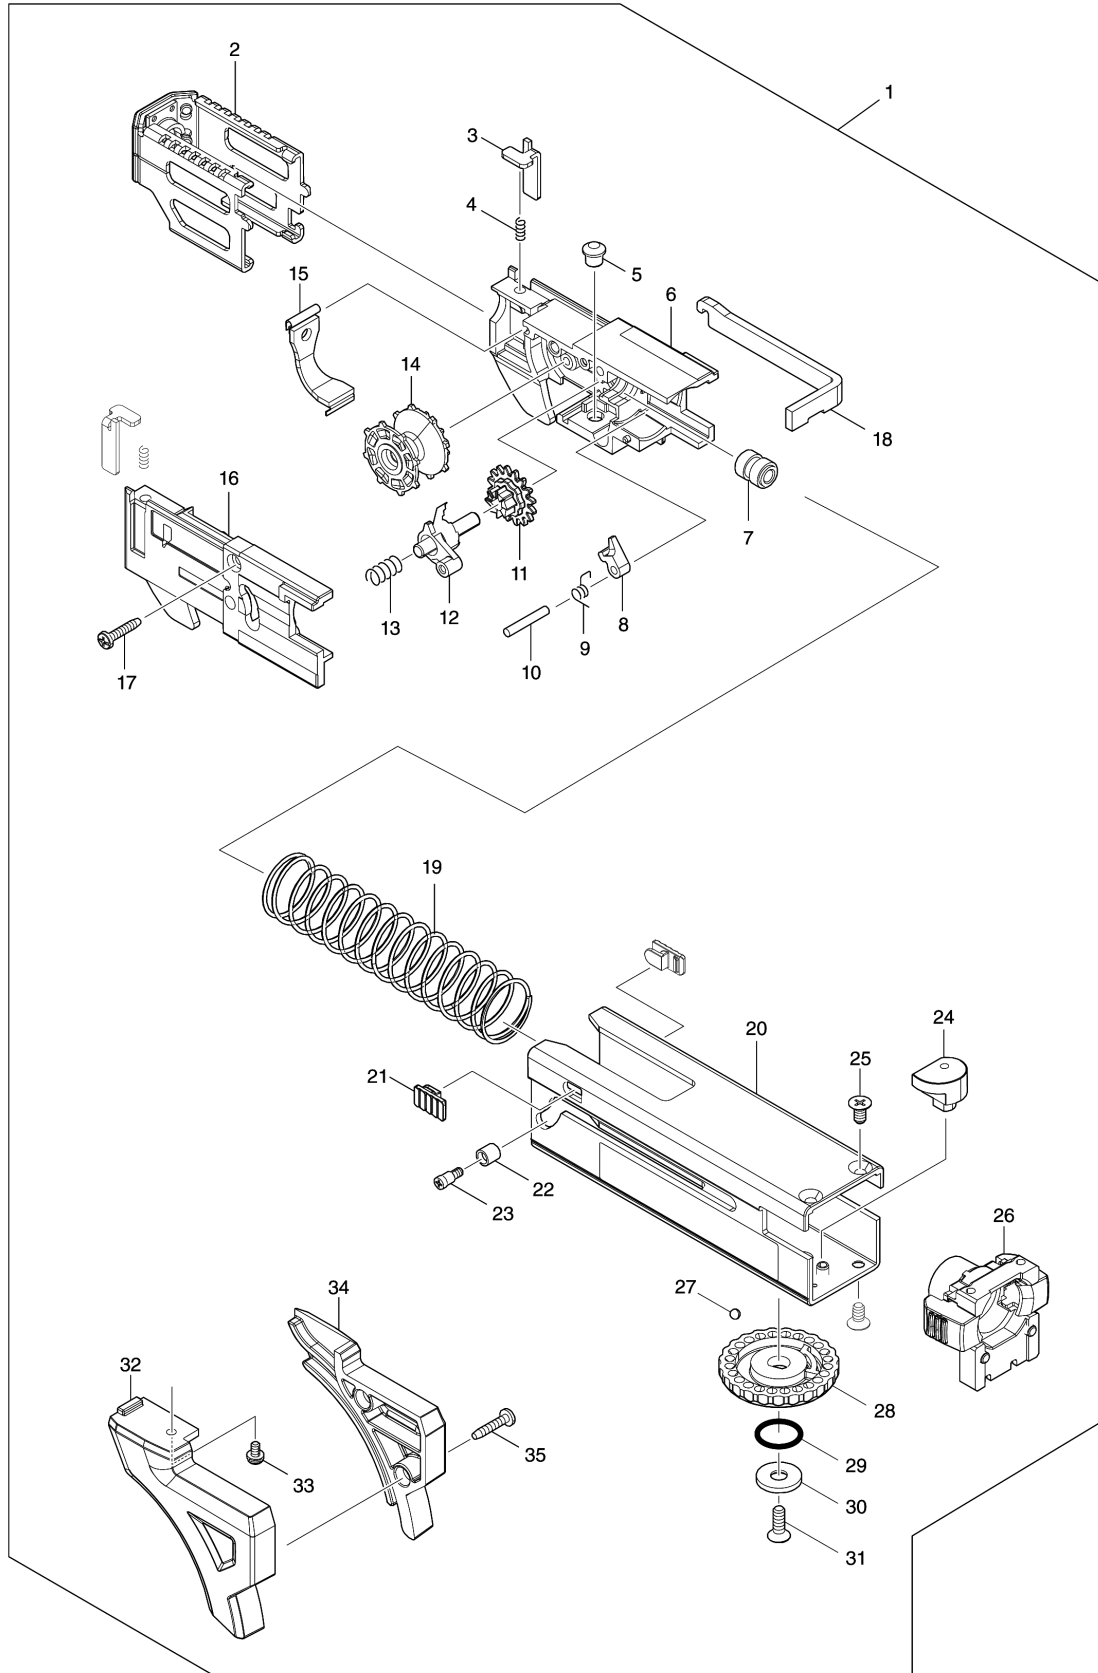

Model No.DFR551 CORDLESS AUTO FEED SCREWDRIVER

Model No.DFR551 CORDLESS AUTO FEED SCREWDRIVER

Model No.DFR551 CORDLESS AUTO FEED SCREWDRIVER

Položaj	Številka dela	Opis	Sprememba	Količina	New/Old	Opcijsko 1	Opcijsko 2	Opomba
001	191W94-5	CASING 55 SET		1				
D10		INC. 2-35			*			
D11		INC. 2-35,68						
002	141A81-2	STOPPER BASE COMPLETE		1				
C10	422695-3	CAP		1				
003	345837-1	Vzvod		2				
004	233211-4	Tlačna spiralna vzmet 2		2				
005	256451-7	Zatič 6		1				
006	413527-5	FEEDER BOX		1				
007	257855-6	SLEEVE 5		1				
008	310062-3	STOPPER		1				
009	231636-6	Torzijaska vzmet 4		1				
010	256158-5	Zatič 3		1				
011	226344-2	SPUR GEAR 16		1				
012	141A78-1	RATCHET ARM COMPLETE		1				
013	233212-2	Tlačna spiralna vzmet 6		1	*			
013-1	232771-3	COMPRESSION SPRING 5	<	1				
014	416518-5	WHEEL		1				
015	162934-6	DUST COVER		1				
016	141A80-4	BOX COVER COMPLETE		1				
017	266130-9	Samovrezni vijak PT 3X16 6935FD		1				
018	347828-8	PLATE		1				
019	232698-7	COMPRESSION SPRING 22		1				
020	141A79-9	CASING 55 COMPLETE		1				
C10	8040Y6-3	INDICATION LABEL		1				
021	450111-5	STOPPER		2				
022	257764-9	Tulec 4		1				
023	265177-0	SHOULDER FLAT HEAD SCREW M3x5		1				
024	313378-5	SHIFTER PIN		1				
025	912107-9	Vijak z vgreznjeno glavo M4x8		3				
026	141A77-3	CLAMPER COMPLETE		1				
C10	263032-0	Gumi zatič 4		2				
027	216001-0	Kovinska kroglica 3.5		1				
028	417056-0	DIAL 42		1				
029	213107-5	O Tesnilo 12		1				
030	267201-5	Ploska kovinska podložka 6		1				
031	912117-6	Vijak z vgreznjeno glavo M4X12 BFR440		1				
032	183T81-0	SCREW GUIDE SET		1				
D10		INC. 34						
033	265A38-0	P.H.SCREW M3X6 WITH WR		1				