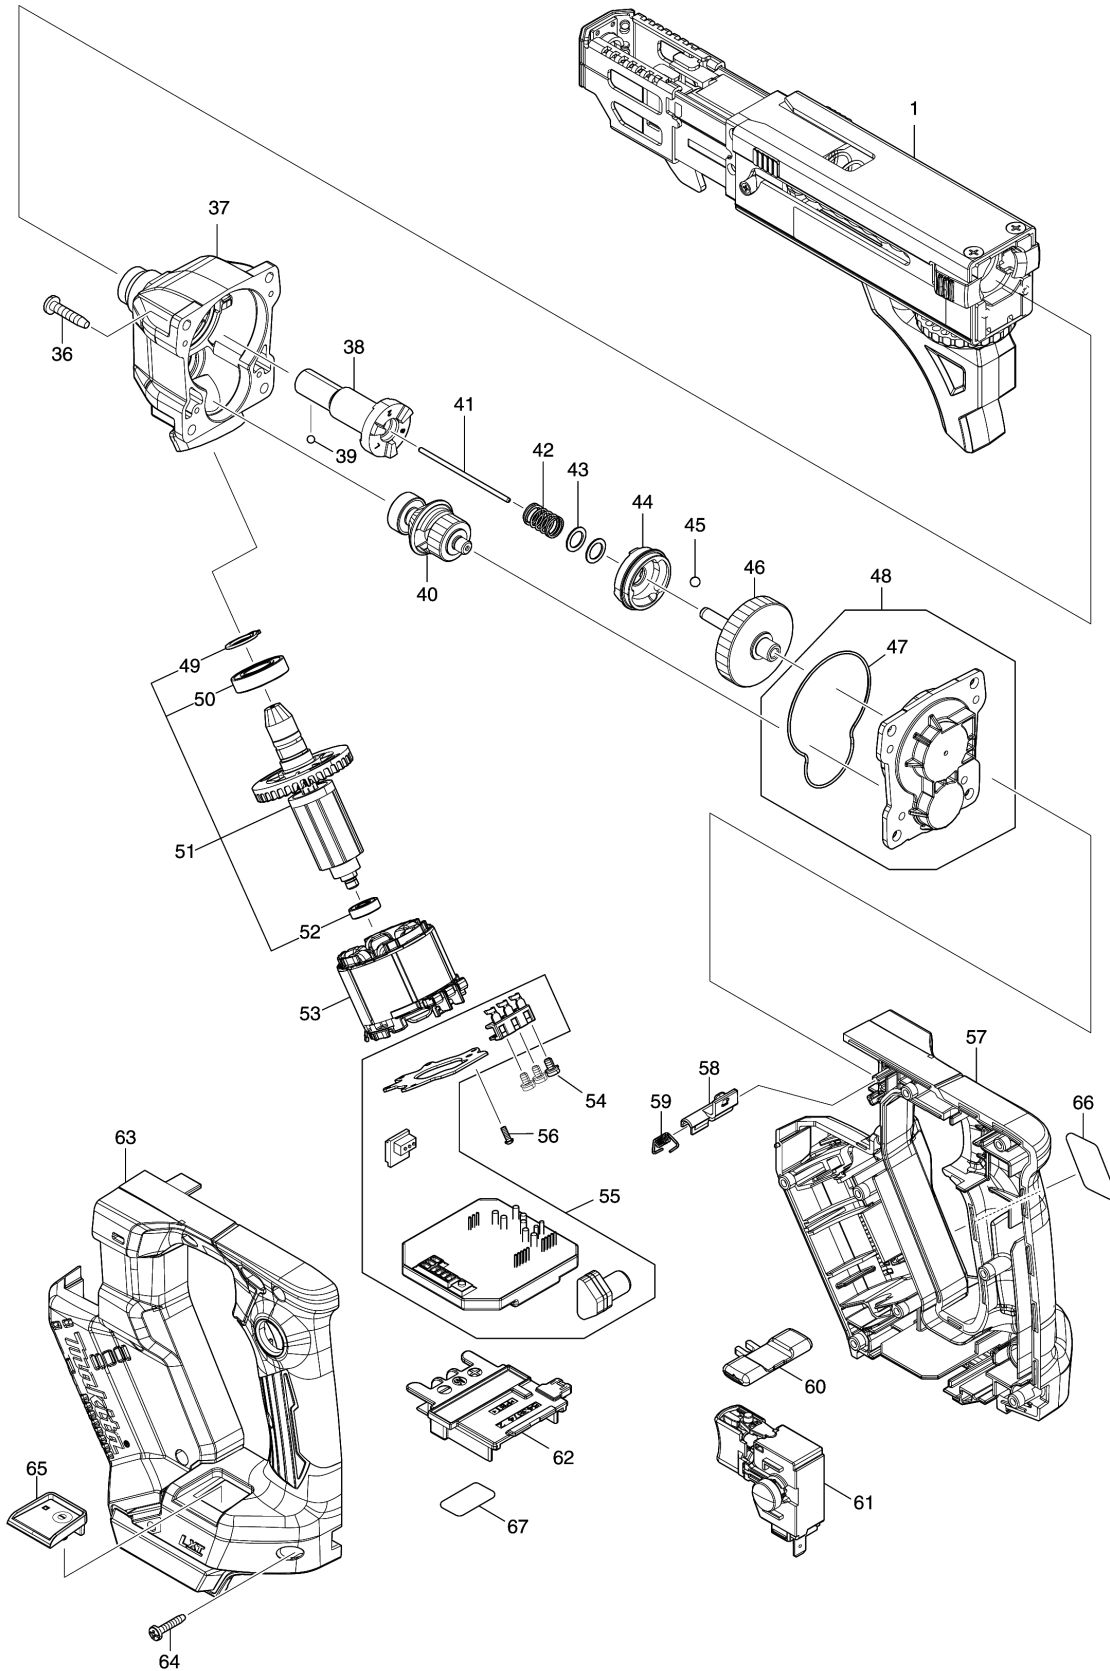

Model No.DFR551 CORDLESS AUTO FEED SCREWDRIVER

Model No.DFR551 CORDLESS AUTO FEED SCREWDRIVER

Model No.DFR551 CORDLESS AUTO FEED SCREWDRIVER

Položaj	Številka dela	Opis	Sprememba	Količina	New/Old	Opcijsko 1	Opcijsko 2	Opomba
001	191W94-5	CASING 55 SET		1				
D10		INC. 2-35			*			
D11		INC. 2-35,68						
002	141A81-2	STOPPER BASE COMPLETE		1				
C10	422695-3	CAP		1				
003	345837-1	Vzvod		2				
004	233211-4	Tlačna spiralna vzmet 2		2				
005	256451-7	Zatič 6		1				
006	413527-5	FEEDER BOX		1				
007	257855-6	SLEEVE 5		1				
008	310062-3	STOPPER		1				
009	231636-6	Torzijaska vzmet 4		1				
010	256158-5	Zatič 3		1				
011	226344-2	SPUR GEAR 16		1				
012	141A78-1	RATCHET ARM COMPLETE		1				
013	233212-2	Tlačna spiralna vzmet 6		1	*			
013-1	232771-3	COMPRESSION SPRING 5	<	1				
014	416518-5	WHEEL		1				
015	162934-6	DUST COVER		1				
016	141A80-4	BOX COVER COMPLETE		1				
017	266130-9	Samovrezni vijak PT 3X16 6935FD		1				
018	347828-8	PLATE		1				
019	232698-7	COMPRESSION SPRING 22		1				
020	141A79-9	CASING 55 COMPLETE		1				
C10	8040Y6-3	INDICATION LABEL		1				
021	450111-5	STOPPER		2				
022	257764-9	Tulec 4		1				
023	265177-0	SHOULDER FLAT HEAD SCREW M3x5		1				
024	313378-5	SHIFTER PIN		1				
025	912107-9	Vijak z vgreznjeno glavo M4x8		3				
026	141A77-3	CLAMPER COMPLETE		1				
C10	263032-0	Gumi zatič 4		2				
027	216001-0	Kovinska kroglica 3.5		1				
028	417056-0	DIAL 42		1				
029	213107-5	O Tesnilo 12		1				
030	267201-5	Ploska kovinska podložka 6		1				
031	912117-6	Vijak z vgreznjeno glavo M4X12 BFR440		1				
032	183T81-0	SCREW GUIDE SET		1				
D10		INC. 34						
033	265A38-0	P.H.SCREW M3X6 WITH WR		1				